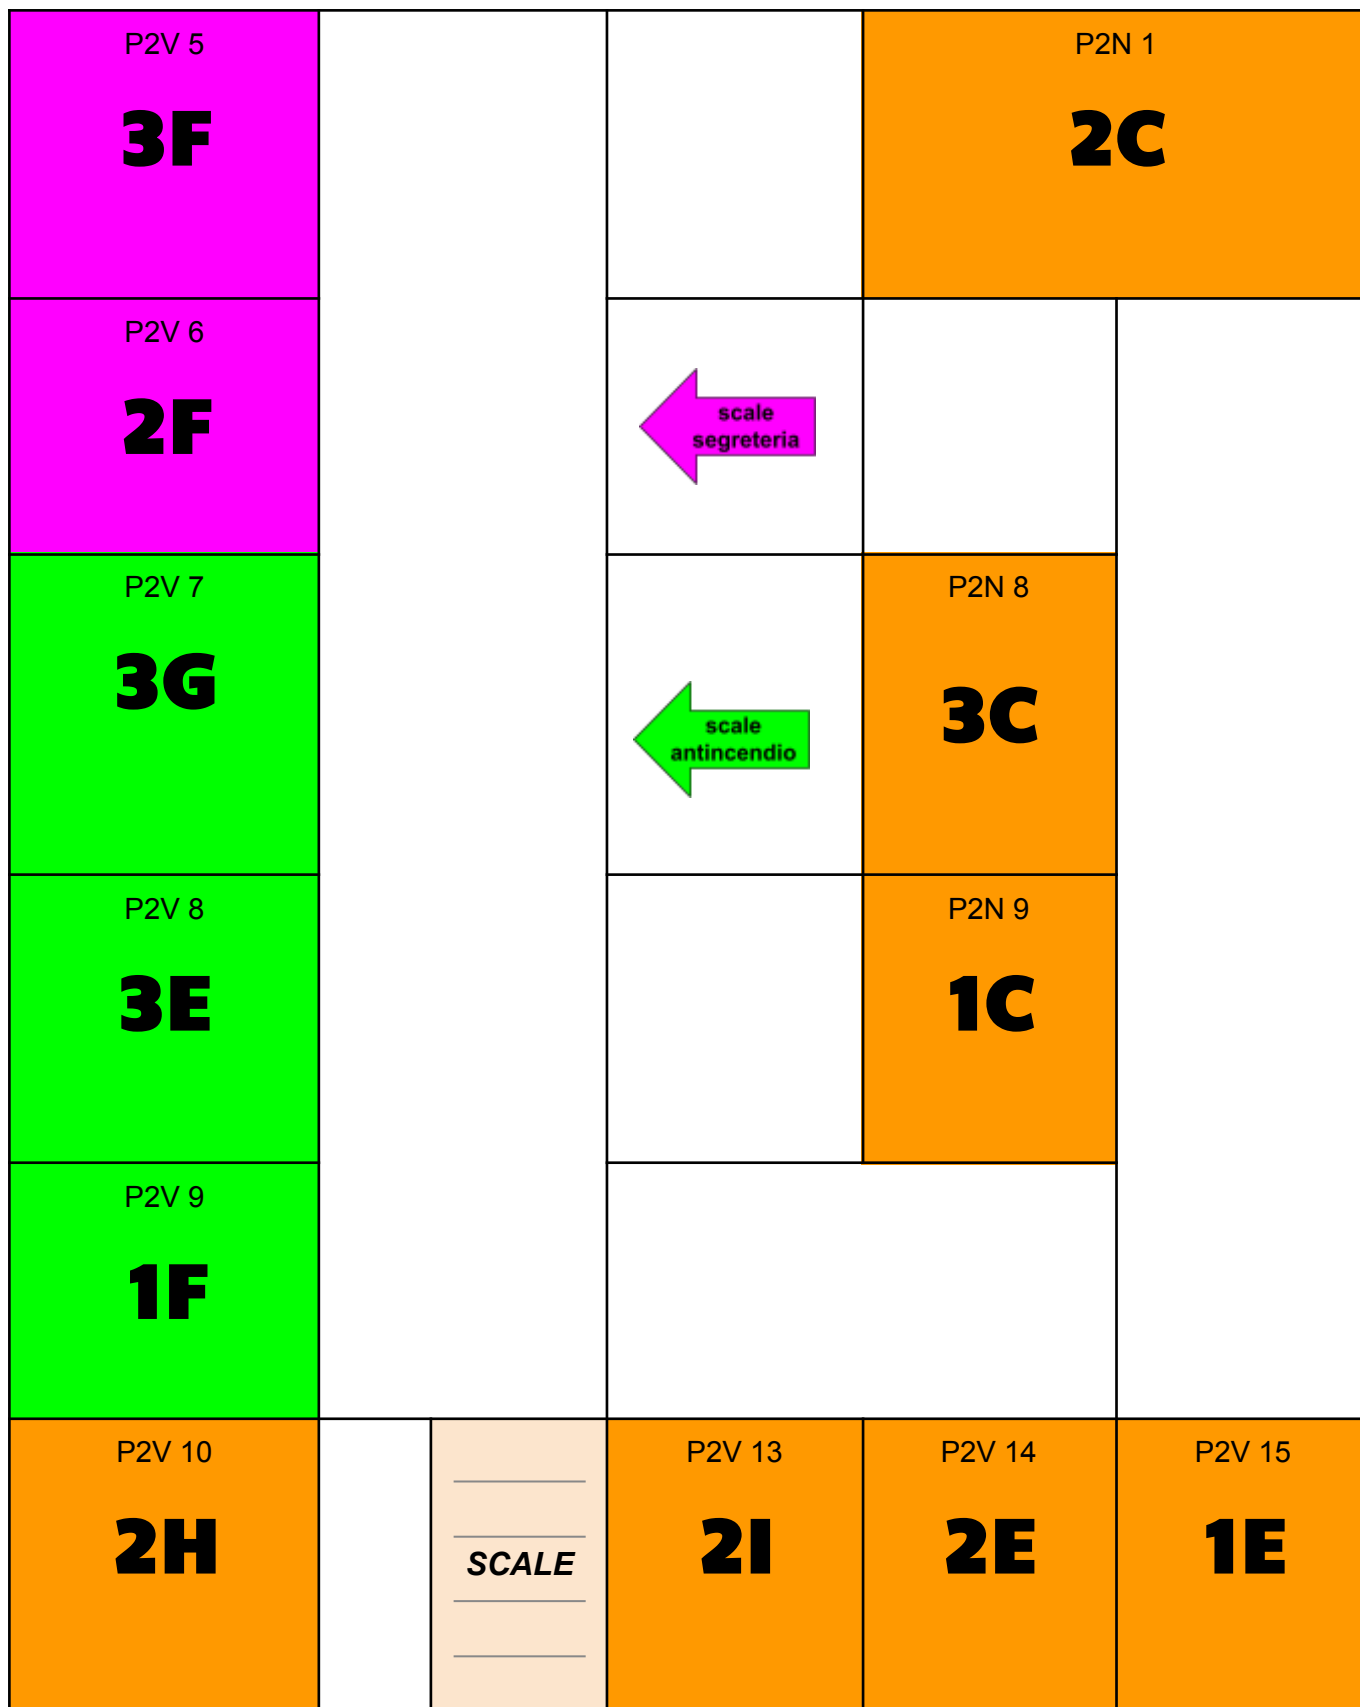

AULE PIANO TERRA - 2021/2022

PTV 10 PRESIDENZA				
PTV 9 VICEPRESIDENZA				
PTV 8 DSGA				
PTV 7 SEGRETERIA				
PTV 6 AULETTA STAMPA				
PTV 5 AULETTA DOCENTI				
PTV 4 AULA DOCENTI				
PTV 3 AULA ISOLAMENTO				
ATRIO		PTV 20 1B	PTV 21 3A	PTV 22 2B

 **INGRESSO PIAZZALE GIOVENTÙ**
Scale "Palestra"

AULE 1° PIANO - 2021/2022

P1V 5 2A			P1N 1 AULA ARTE		
P1V 6 3D			← scale segreteria		
P1V 7 1A			← scale antincendio	P1N 8 1H	
P1V 8 1G				P1N 9 2G	
P1V 9 1D					
P1V 10 2D		SCALE	P1V 13 3B	P1V 14 3H	P1V 15 AULA INFORMATICA

- INGRESSO VIA GIOVANNI XXIII INGRESSO
Ingresso principale

 PIAZZALE GIOVENTÙ
Scale "Segreteria"
- INGRESSO PIAZZALE GIOVENTÙ
Scale antincendio

AULE 2° PIANO - 2021/2022

 INGRESSO VIA GIOVANNI XXIII
Ingresso principale